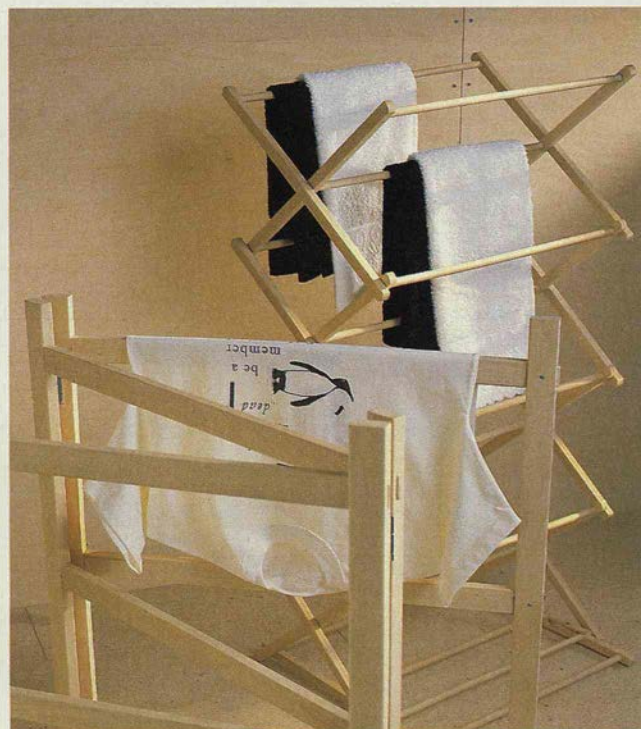

TORK Obehandlad bok/gran.
Torkställning 159.- 58x50 cm, justerbar höjd 113-145 cm.
Torkställning 198.- Hopfällbar.